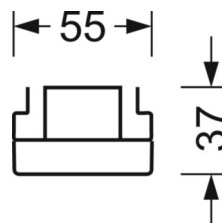

MÉCANIQUE

Couleur du boîtier	blanc signalisation RAL 9016
Cotes (Long.xLarg.xH/DxH)	1531mm x 55mm x 37mm
Poids (net)	2.05kg
Type de montage	Montage sur système de rail support, Structure lumineuse

LIEN PROFOND

<https://www.regiolux.de/fr/article/19515007010>

Référence	LED 4000lm 840
ηLB	100 %
Φ ↓/↑	98 % / 2 %
UGR trans./long.	20.7 / 22.1

Dimensions

L	1531 mm	Longueur
B	55 mm	Largeur
H	37 mm	Hauteur
