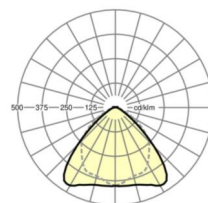

ÉLECTROTECHNIQUE

Ballast	Pilote électronique, éclairage de secours 3 h (1 pièce)
Puissance du système	24W
Tension secteur	230V/50Hz
Classe de efficacité énergétique/Source de lumière	C

ÉCLAIRAGISME

Équipement	LED, Rendu des couleurs/Température de couleur CRI ≥ 80 / 4000K
Tolérance de localisation chromatique (MacAdam)	3SDCM
Flux lumineux nominal	4595lm
Flux lumineux nominal-éclairage de secours	927lm
Longévité des sources LED	50000h L80/B10 (Tq 35°C), 70000h L80/B50 (Tq 35°C), 100000h L80/B50 (Tq 30°C)
Efficacité lumineuse du luminaire	193lm/W
Angle de rayonnement	95° (C0) / 95 ° (C90)
UGR trans./long.	20.7 / 22.1

<https://www.regiolux.de/fr/article/19515007010>

Référence	LED 4000lm 840
ηLB	100 %
Φ ↓/↑	98 % / 2 %
UGR trans./long.	20.7 / 22.1

Dimensions

L	1531 mm	Longueur
B	55 mm	Largeur
H	37 mm	Hauteur
